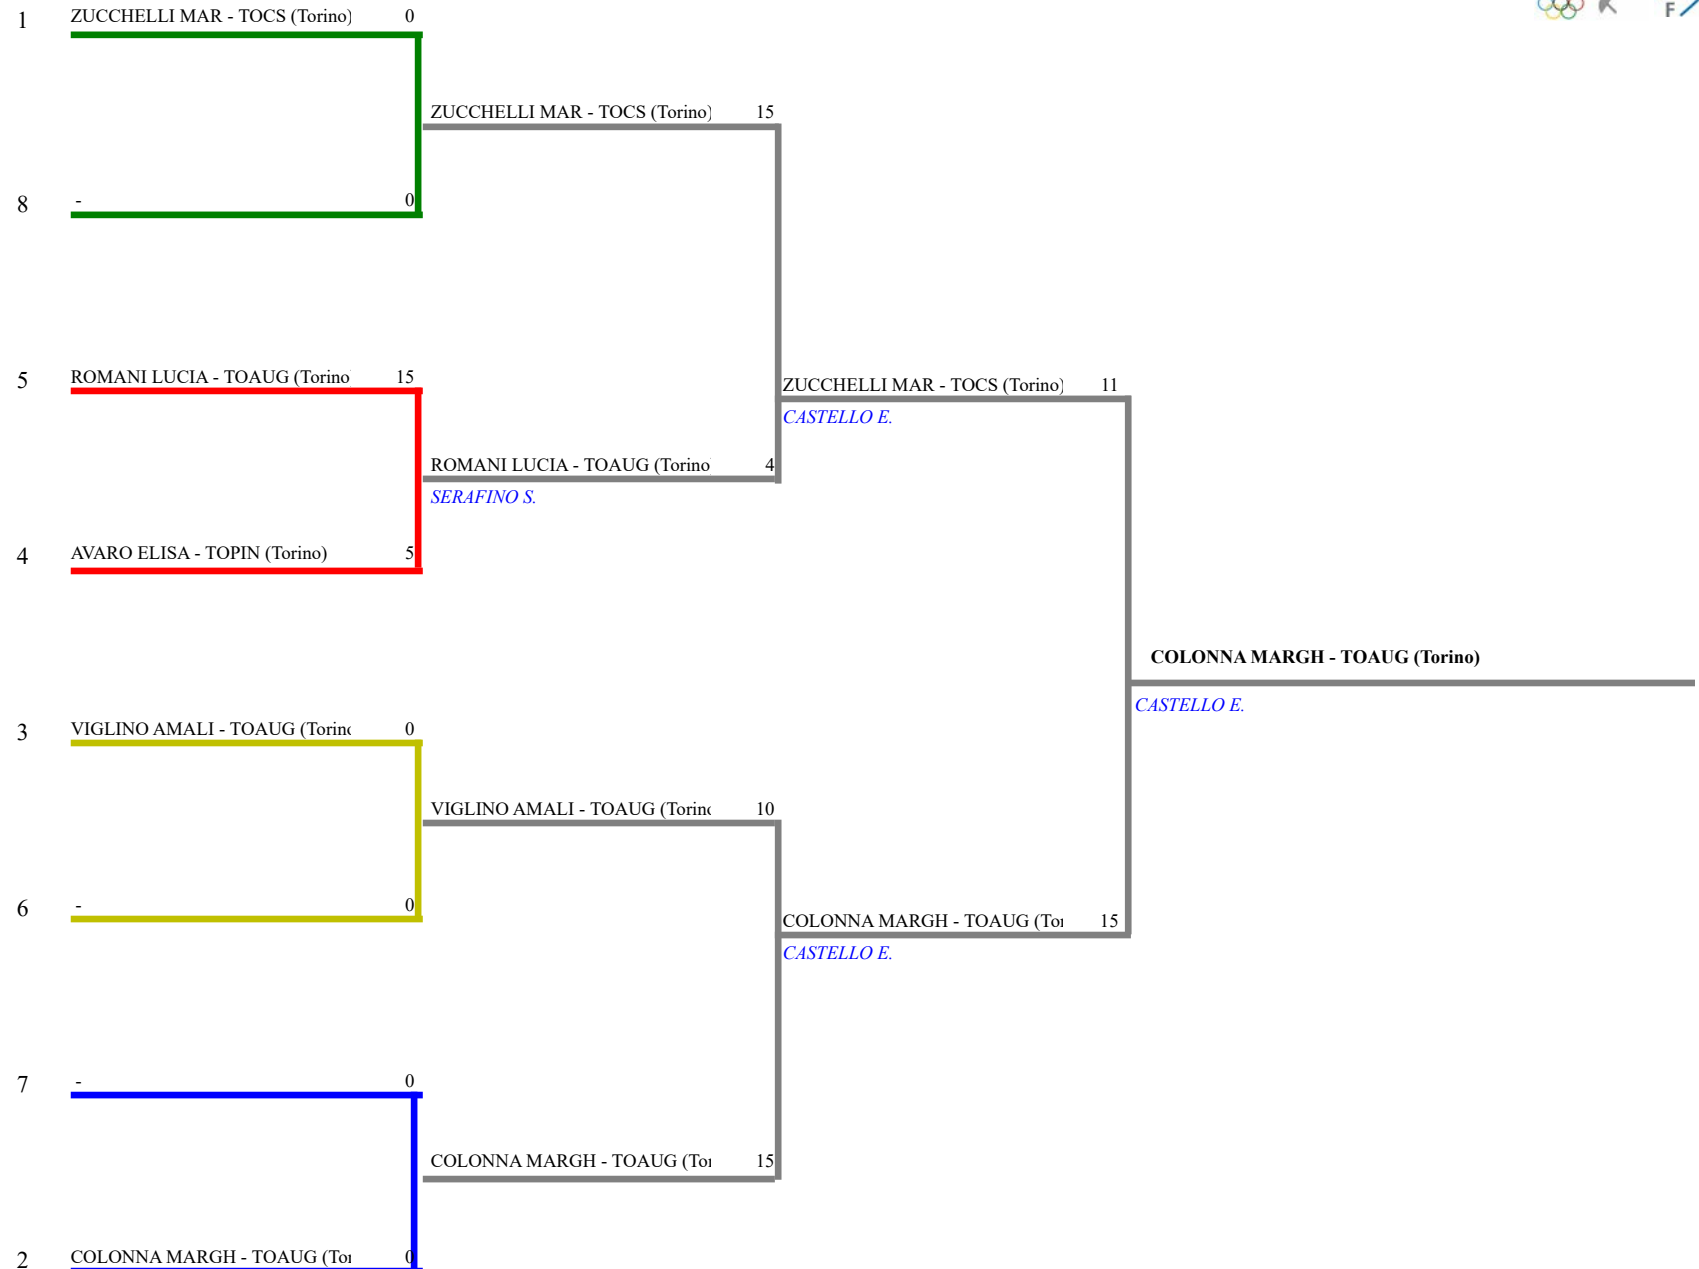

Sciabola femminile
TABELLONE DEI QUARTI DI FINALE

FEDERAZIONE ITALIANA SCHERMA
FEDERATION INTERNATIONALE D'ESCRIME

Classifica provvisoria ai gironi

Sciabola femminile

Piemonte - Qualificazione Reg GIOVANI

Piemonte - Qualificazione Reg GIOVANI

Stampa: 11/04/2021

8:21

<u>Classifica</u>	<u>N.Fis</u>	<u>Cognome</u>	<u>Nome</u>	<u>Sigla Soc.</u>	<u>Girone</u>	<u>V/A</u>	<u>Diff.</u>	<u>Stocc.</u>	<u>Ricev..</u>	<u>Passano:</u>		
1	647197	ZUCHELLI	MARTA	TOCS	1	1	1,00	9	20	11	Qualificata	5
2	651682	COLONNA	MARGHERITA	TOAUG	2	1	0,75	5	18	13	Qualificata	
3	652353	VIGLINO	AMALIA	TOAUG	3	1	0,50	2	17	15	Qualificata	
4	670995	AVARO	ELISA	TOPIN	4	1	0,25	-6	12	18	Qualificata	
5	651784	ROMANI	LUCIA	TOAUG	5	1	0,00	-10	10	20	Qualificata